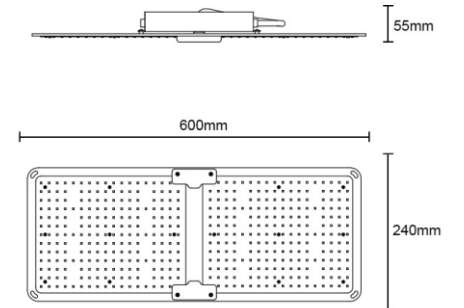

LED Grow Light Panel

2.7 $\mu\text{mol}/\text{J}$

DIMENSIONS

Model:CH-Grow-01-xy

Single package size:30cm Lx24cm Wx5.5cm H
Outer Carton Size:36.8cm Lx29.7cm Wx8.7cm H

Model:CH-Grow-02-xy

Single package size:60cm Lx24cm Wx5.5cm H
Outer Carton Size:67cm Lx28.9cm Wx8.7cm H

Model:CH-Grow-03-xy

Single package size:60cm Lx48cm Wx5.5cm H
Outer Carton Size:67cm Lx52.9cm Wx8.7cm H

Model:CH-Grow-04-xy

Single package size:72cm Lx60cm Wx5.5cm H
Outer Carton Size:72cm Lx65cm Wx10cm H

SPECTRA

PPFD DISTRIBUTION

Test in a 24"x24" Grow Tent

				Height: 12"				
	337	436	411	364				
	430	641	630	439				
	503	615	612	416				
	301	373	357	302				
				Height: 14"				
24"	290	351	342	318				
18"	391	521	537	428				
12"	380	489	496	409				
6"	285	335	325	300				
0"								
				Height: 18"				
	289	321	315	292				
	351	374	363	329				
	355	341	350	322				
	284	304	282	238				
0"								

Test in a 48"x24" Grow Tent

								Height: 12"								Height: 18"										
	176	275	461	582	610	483	335	198		209	312	425	475	485	423	336	253		209	312	425	475	485	423	336	253
	190	375	719	981	994	853	464	242		254	349	490	576	592	514	390	292		254	349	490	576	592	514	390	292
	189	364	678	906	935	761	443	231		214	327	446	537	564	504	388	307		214	327	446	537	564	504	388	307
	150	295	449	564	589	484	335	214		186	265	335	440	448	422	331	275		186	265	335	440	448	422	331	275
								Height: 22"								Height: 24"										
24"	213	291	363	423	412	382	332	278		216	290	338	376	384	352	322	274		216	290	338	376	384	352	322	274
18"	227	300	377	443	463	403	342	290		246	284	340	389	399	362	315	291		246	284	340	389	399	362	315	291
12"	231	287	349	402	425	387	324	319		241	270	323	366	368	348	307	317		241	270	323	366	368	348	307	317
6"	202	251	306	361	372	333	299	279		206	242	280	327	331	302	283	287		206	242	280	327	331	302	283	287
0"																										