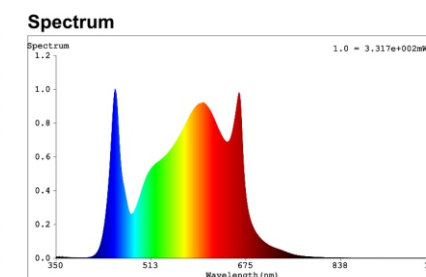

- Warm White Light : (3000K)
- White Light : (5000K)
- RED Light : (660nm)
- IR Light : (760nm)