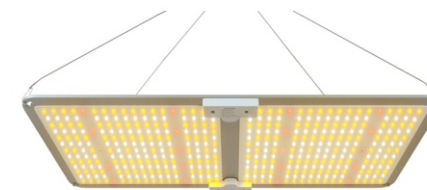

SPECTRA

PPFD DISTRIBUTION

Test in a 24"x24" Grow Tent

				Height: 12"				
	337	436	411	364				
	430	641	630	439				
	503	615	612	416				
	301	373	357	302				
				Height: 14"				
24"	290	351	342	318				
18"	391	521	537	428				
12"	380	489	496	409				
6"	285	335	325	300				
0"								
				Height: 18"				
	289	321	315	292				
	351	374	363	329				
	355	341	350	322				
	284	304	282	238				
0"								

Test in a 48"x24" Grow Tent

								Height: 12"								Height: 18"										
	176	275	461	582	610	483	335	198		209	312	425	475	485	423	336	253		209	312	425	475	485	423	336	253
	190	375	719	981	994	853	464	242		254	349	490	576	592	514	390	292		254	349	490	576	592	514	390	292
	189	364	678	906	935	761	443	231		214	327	446	537	564	504	388	307		214	327	446	537	564	504	388	307
	150	295	449	564	589	484	335	214		186	265	335	440	448	422	331	275		186	265	335	440	448	422	331	275
								Height: 22"								Height: 24"										
24"	213	291	363	423	412	382	332	278		216	290	338	376	384	352	322	274		216	290	338	376	384	352	322	274
18"	227	300	377	443	463	403	342	290		246	284	340	389	399	362	315	291		246	284	340	389	399	362	315	291
12"	231	287	349	402	425	387	324	319		241	270	323	366	368	348	307	317		241	270	323	366	368	348	307	317
6"	202	251	306	361	372	333	299	279		206	242	280	327	331	302	283	287		206	242	280	327	331	302	283	287
0"																										