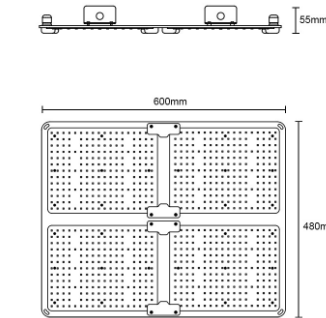

LED Grow Light Panel

2.7 $\mu\text{mol}/\text{J}$

DIMENSIONS

Model:CH-Grow-01-xy

Single package size:30cm Lx24cm Wx5.5cm H
Outer Carton Size:36.8cm Lx29.7cm Wx8.7cm H

Model:CH-Grow-02-xy

Single package size:60cm Lx24cm Wx5.5cm H
Outer Carton Size:67cm Lx28.9cm Wx8.7cm H

Model:CH-Grow-03-xy

Single package size:60cm Lx48cm Wx5.5cm H
Outer Carton Size:67cm Lx52.9cm Wx8.7cm H

Model:CH-Grow-04-xy

Single package size:72cm Lx60cm Wx5.5cm H
Outer Carton Size:72cm Lx65cm Wx10cm H

SPECTRA

PPFD DISTRIBUTION

Test in a 24"x24" Grow Tent

				Height: 12"				
	337	436	411	364				
	430	641	630	439				
	503	615	612	416				
	301	373	357	302				
				Height: 14"				
24"	290	351	342	318				
18"	391	521	537	428				
12"	380	489	496	409				
6"	285	335	325	300				
0"								
				Height: 18"				
	289	321	315	292				
	351	374	363	329				
	355	341	350	322				
	284	304	282	238				
0"								

Test in a 48"x24" Grow Tent

								Height: 12"								Height: 18"										
	176	275	461	582	610	483	335	198		209	312	425	475	485	423	336	253		209	312	425	475	485	423	336	253
	190	375	719	981	994	853	464	242		254	349	490	576	592	514	390	292		254	349	490	576	592	514	390	292
	189	364	678	906	935	761	443	231		214	327	446	537	564	504	388	307		214	327	446	537	564	504	388	307
	150	295	449	564	589	484	335	214		186	265	335	440	448	422	331	275		186	265	335	440	448	422	331	275
								Height: 22"								Height: 24"										
24"	213	291	363	423	412	382	332	278		216	290	338	376	384	352	322	274		216	290	338	376	384	352	322	274
18"	227	300	377	443	463	403	342	290		246	284	340	389	399	362	315	291		246	284	340	389	399	362	315	291
12"	231	287	349	402	425	387	324	319		241	270	323	366	368	348	307	317		241	270	323	366	368	348	307	317
6"	202	251	306	361	372	333	299	279		206	242	280	327	331	302	283	287		206	242	280	327	331	302	283	287
0"																										