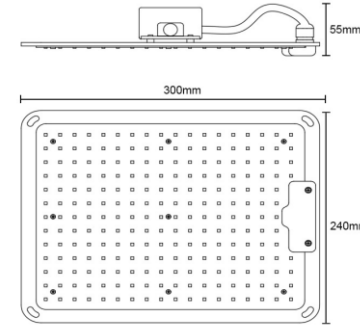

LED Grow Light Panel

2.7 $\mu\text{mol}/\text{J}$

DIMENSIONS

Model:CH-Grow-01-xy

Single package size:30cm Lx24cm Wx5.5cm H
Outer Carton Size:36.8cm Lx29.7cm Wx8.7cm H

Model:CH-Grow-02-xy

Single package size:60cm Lx24cm Wx5.5cm H
Outer Carton Size:67cm Lx28.9cm Wx8.7cm H

Model:CH-Grow-03-xy

Single package size:60cm Lx48cm Wx5.5cm H
Outer Carton Size:67cm Lx52.9cm Wx8.7cm H

Model:CH-Grow-04-xy

Single package size:72cm Lx60cm Wx5.5cm H
Outer Carton Size:72cm Lx65cm Wx10cm H

SPECTRA

PPFD DISTRIBUTION

Test in a 24"x24" Grow Tent

				Height: 12"				
	337	436	411	364				
	430	641	630	439				
	503	615	612	416				
	301	373	357	302				
				Height: 14"				
24"	290	351	342	318				
18"	391	521	537	428				
12"	380	489	496	409				
6"	285	335	325	300				
0"								
				Height: 18"				
	289	321	315	292				
	351	374	363	329				
	355	341	350	322				
	284	304	282	238				
0"								

Test in a 48"x24" Grow Tent

								Height: 12"								Height: 18"										
	176	275	461	582	610	483	335	198		209	312	425	475	485	423	336	253		209	312	425	475	485	423	336	253
	190	375	719	981	994	853	464	242		254	349	490	576	592	514	390	292		254	349	490	576	592	514	390	292
	189	364	678	906	935	761	443	231		214	327	446	537	564	504	388	307		214	327	446	537	564	504	388	307
	150	295	449	564	589	484	335	214		186	265	335	440	448	422	331	275		186	265	335	440	448	422	331	275
								Height: 22"								Height: 24"										
24"	213	291	363	423	412	382	332	278		216	290	338	376	384	352	322	274		216	290	338	376	384	352	322	274
18"	227	300	377	443	463	403	342	290		246	284	340	389	399	362	315	291		246	284	340	389	399	362	315	291
12"	231	287	349	402	425	387	324	319		241	270	323	366	368	348	307	317		241	270	323	366	368	348	307	317
6"	202	251	306	361	372	333	299	279		206	242	280	327	331	302	283	287		206	242	280	327	331	302	283	287
0"																										