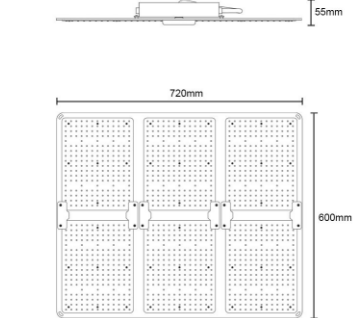

LED Grow Light Panel

2.7 $\mu\text{mol}/\text{J}$

DIMENSIONS

Model:CH-Grow-01-xy

Single package size:30cm Lx24cm Wx5.5cm H
Outer Carton Size:36.8cm Lx29.7cm Wx8.7cm H

Model:CH-Grow-02-xy

Single package size:60cm Lx24cm Wx5.5cm H
Outer Carton Size:67cm Lx28.9cm Wx8.7cm H

Model:CH-Grow-03-xy

Single package size:60cm Lx48cm Wx5.5cm H
Outer Carton Size:67cm Lx52.9cm Wx8.7cm H

Model:CH-Grow-04-xy

Single package size:72cm Lx60cm Wx5.5cm H
Outer Carton Size:72cm Lx65cm Wx10cm H

SPECTRA

PPFD DISTRIBUTION

Test in a 24"x24" Grow Tent

				Height: 12"				
	337	436	411	364				
	430	641	630	439				
	503	615	612	416				
	301	373	357	302				
				Height: 14"				
24"	290	351	342	318				
18"	391	521	537	428				
12"	380	489	496	409				
6"	285	335	325	300				
0"								
				Height: 18"				
	289	321	315	292				
	351	374	363	329				
	355	341	350	322				
	284	304	282	238				
0"								

Test in a 48"x24" Grow Tent

								Height: 12"								Height: 18"										
	176	275	461	582	610	483	335	198		209	312	425	475	485	423	336	253		209	312	425	475	485	423	336	253
	190	375	719	981	994	853	464	242		254	349	490	576	592	514	390	292		254	349	490	576	592	514	390	292
	189	364	678	906	935	761	443	231		214	327	446	537	564	504	388	307		214	327	446	537	564	504	388	307
	150	295	449	564	589	484	335	214		186	265	335	440	448	422	331	275		186	265	335	440	448	422	331	275
								Height: 22"								Height: 24"										
24"	213	291	363	423	412	382	332	278		216	290	338	376	384	352	322	274		216	290	338	376	384	352	322	274
18"	227	300	377	443	463	403	342	290		246	284	340	389	399	362	315	291		246	284	340	389	399	362	315	291
12"	231	287	349	402	425	387	324	319		241	270	323	366	368	348	307	317		241	270	323	366	368	348	307	317
6"	202	251	306	361	372	333	299	279		206	242	280	327	331	302	283	287		206	242	280	327	331	302	283	287
0"																										